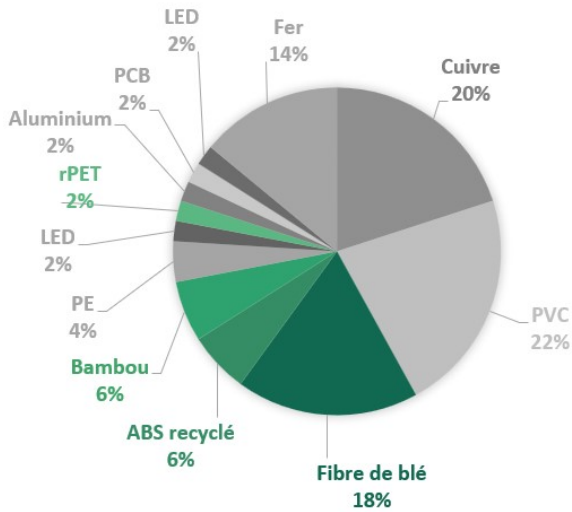

C46 - Câble CarPlay éco

Critères	Details	Score
Matériaux éco-responsables	26-50%	4
Certification environnementale	FSC et/ou GRS	5
Transport	Aérien	0
Packaging recyclé	Coffret cadeau en carton recyclé	5
Audit social	BSCI/SEDEX/TÜV	4
Pays d'origine	Chine	0
Fin de vie	Recyclable à plus de 50%	5
Marquage éco-responsable	Gravure laser	5
		Total 28/40
Eco-transport par train	6,5x moins polluant que le bateau, 25x moins que l'avion	5
		Total 33/40